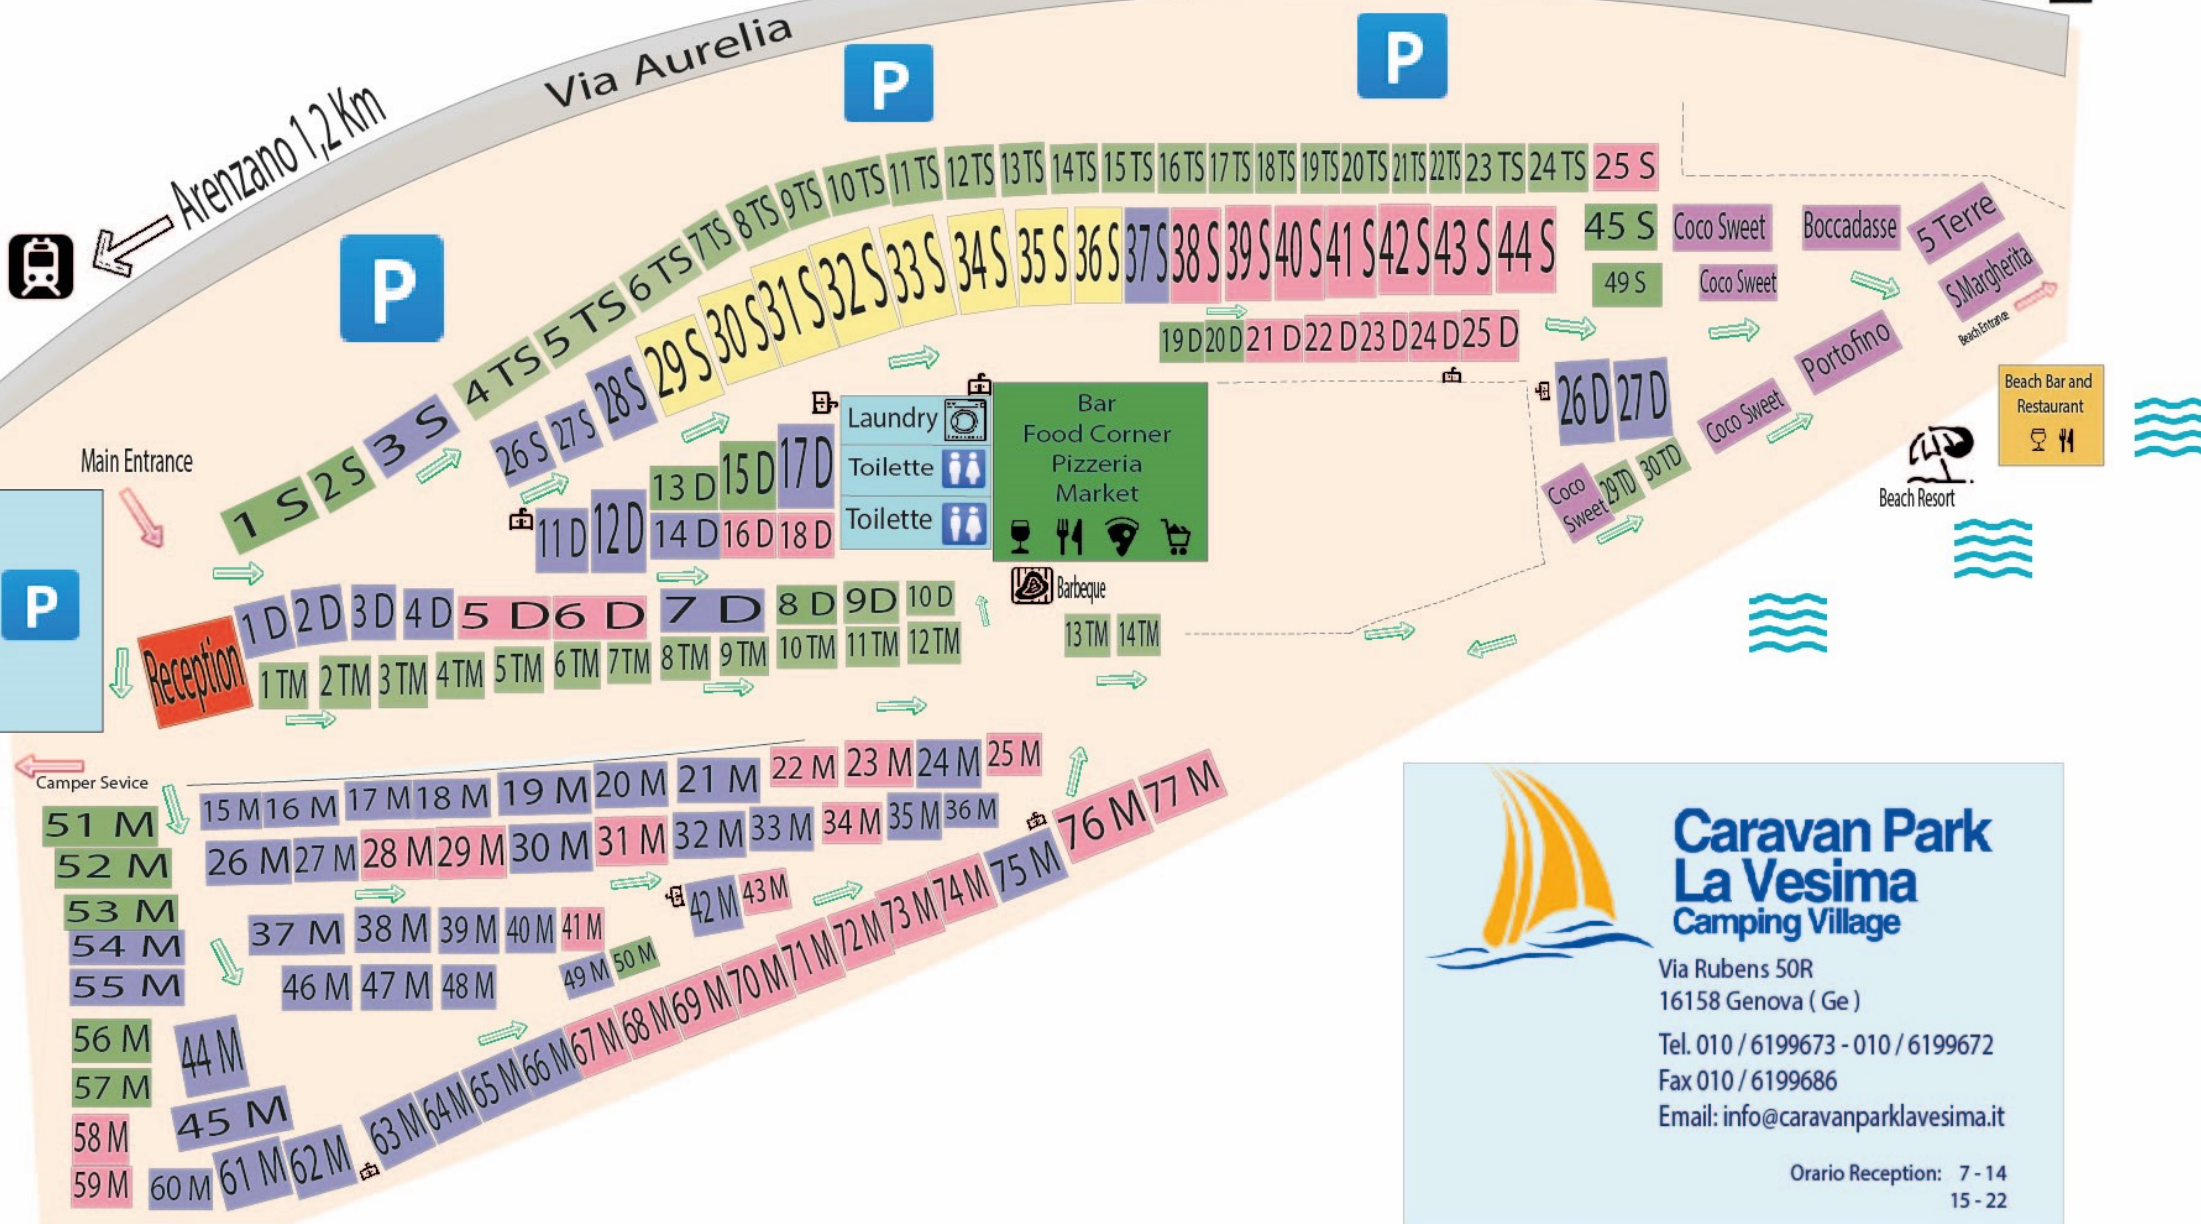

Genova 17 km →    

**Caravan Park
La Vesima
Camping Village**

Via Rubens 50R
16158 Genova (Ge)
Tel. 010 / 6199673 - 010 / 6199672
Fax 010 / 6199686
Email: info@caravanparklavesima.it

Orario Reception: 7 - 14
15 - 22