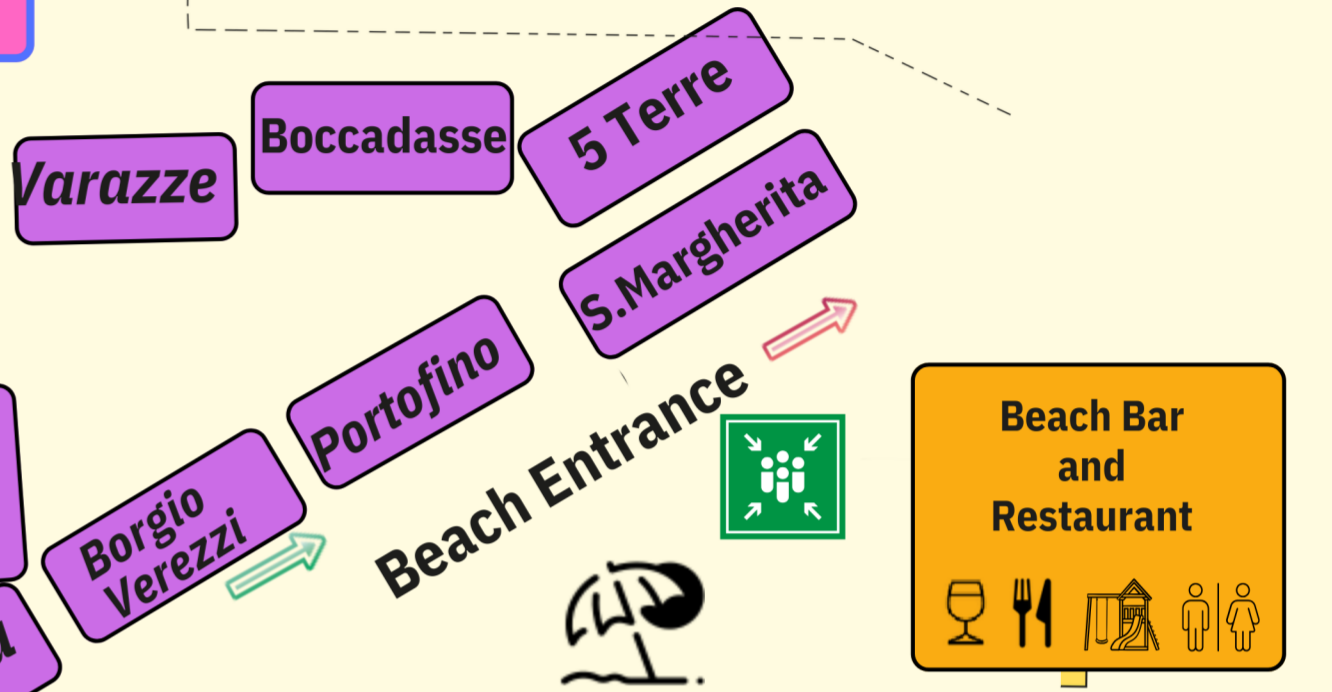

Genova 17 km

Arenzano 1,2 Km
Via Aurelia

Main Entrance

Camper Service

- TENDA
- STANDARD
- SUPERIOR
- XL
- ANNUALE

- AREA BARBEQUE
- AREA CANI
- PARCO GIOCHI
- LAVANDERIA
- BIDONI SPAZZATURA
- PUNTO RACCOLTA

Caravan Park La Vesima Camping Village

Via Rubens 50R
16158 Genova (Ge)

Tel. +39 0106199673 - 0106199672
Cel. +393498593428
Email: info@caravanparklavesima.it

Orario Reception: 7 - 14 15-22

Beach Resort